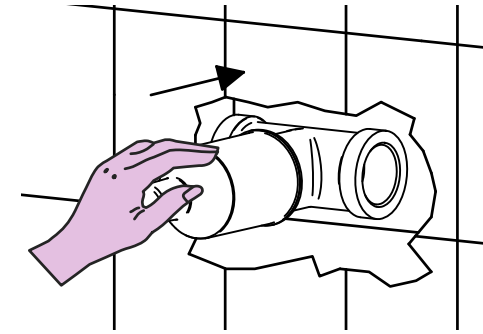

Incassi

Istruzioni di installazione / Installation instruction

ART. 654032 (DX)
ART. 654033 (SX)

ART. 654034 (DX)
ART. 654035 (SX)

1 IMPORTANTISSIMO VERY IMPORTANT

2

3

ATTENZIONE!!!
QUESTO ARTICOLO NON E' UN
MISCELATORE, LA SUA FUNZIONE E'
SOLO QUELLA DI FERMARE/FAR
PASSARE L'ACQUA IN INGRESSO
ATTENTION!!!
THIS ARTICLE IS NOT A MIXER HIS
FUNCTION IS JUST TO STOP/FLOW
THE INCOMING WATER

4

Per installatore: Al fine di garantire la durata del prodotto installare rubinetti con filtro da pulire periodicamente. Effettuare risciacquo delle tubazioni prima di installare il prodotto (PUNTO 1). Eventuali residui se finissero all'interno della cartuccia potrebbero causarne il danneggiamento.
For installer: In order to guarantee a long duration of the product install valves with filter, which have to be regularly cleaned (POINT 1). Carry out the rinsing of the pipes before install the tap. Some external materials may damage the cadrige if not removed before the installation.