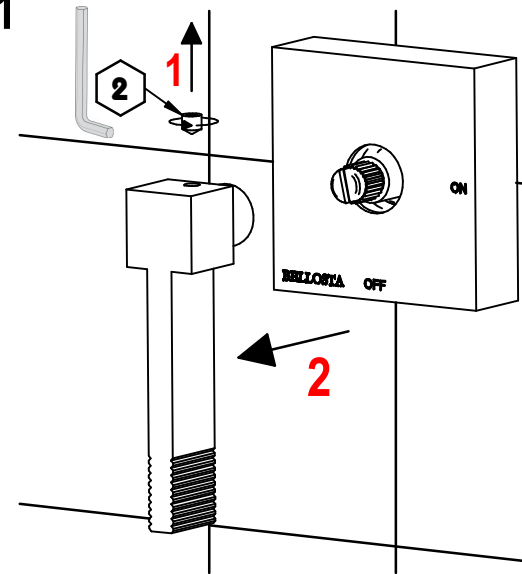

SOSTITUZIONE VITONE / VALVE REPLACEMENT

Prima di iniziare le operazioni di sostituzione del vitone assicurarsi che l'acqua dell'impianto principale sia chiusa.

Before starting replacement of the valve, ensure that water system has been turned off and empty remaining water.

1

2