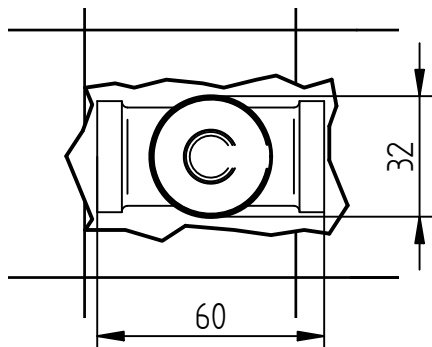

Per installatore: Al fine di garantire la durata del prodotto installare rubinetti con filtro da pulire periodicamente. Effettuare risciacquo delle tubazioni prima di installare il prodotto (PUNTO 1). Eventuali residui se finissero all'interno della cartuccia potrebbero causarne il danneggiamento.
For installer: In order to guarantee a long duration of the product install valves with filter, which have to be regularly cleaned (POINT 1). Carry out the rinsing of the pipes before install the tap. Some external materials may damage the cadrige if not removed before the installation.

Art. 654032 - Art. 654033