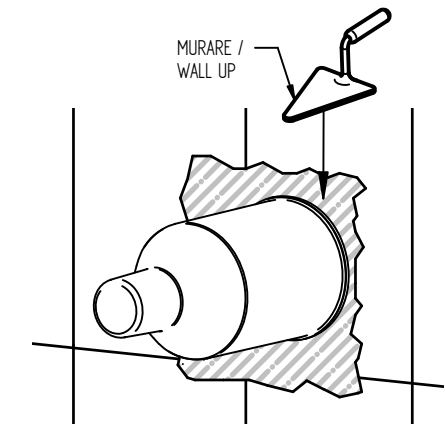

Incassi

Istruzioni di installazione / Installation instruction

ART. 654032 (DX)
ART. 654033 (SX)

ART. 654034 (DX)
ART. 654035 (SX)

1 IMPORTANTISSIMO VERY IMPORTANT

2

3

ATTENZIONE!!!
QUESTO ARTICOLO NON E' UN
MISCELATORE, LA SUA FUNZIONE E'
SOLO QUELLA DI FERMARE/FAR
PASSARE L'ACQUA IN INGRESSO
ATTENTION!!!
THIS ARTICLE IS NOT A MIXER HIS
FUNCTION IS JUST TO STOP/FLOW
THE INCOMING WATER

4

Per installatore: Al fine di garantire la durata del prodotto installare rubinetti con filtro da pulire periodicamente. Effettuare risciacquo delle tubazioni prima di installare il prodotto (PUNTO 1). Eventuali residui se finissero all'interno della cartuccia potrebbero causarne il danneggiamento.
For installer: In order to guarantee a long duration of the product install valves with filter, which have to be regularly cleaned (POINT 1). Carry out the rinsing of the pipes before install the tap. Some external materials may damage the cadrige if not removed before the installation.

Art. 654032 - Art. 654033

Art. 654034 - Art. 654035

5

6

MADE IN ITALY

DESIGN

Questo prodotto è stato realizzato interamente in Italia con l'utilizzo di materie prime di altissima qualità

EQB

MADE IN ITALY

This product has been entirely manufactured in Italy, by top quality raw materials.

BELLOSTA
Rubinetterie
Rubinetti d'autore Made in Italy

MADE IN ITALY

DESIGN

Questo prodotto è stato realizzato interamente in Italia con l'utilizzo di materie prime di altissima qualità

EQB

MADE IN ITALY

This product has been entirely manufactured in Italy, by top quality raw materials.

BELLOSTA
Rubinetterie
Rubinetti d'autore Made in Italy