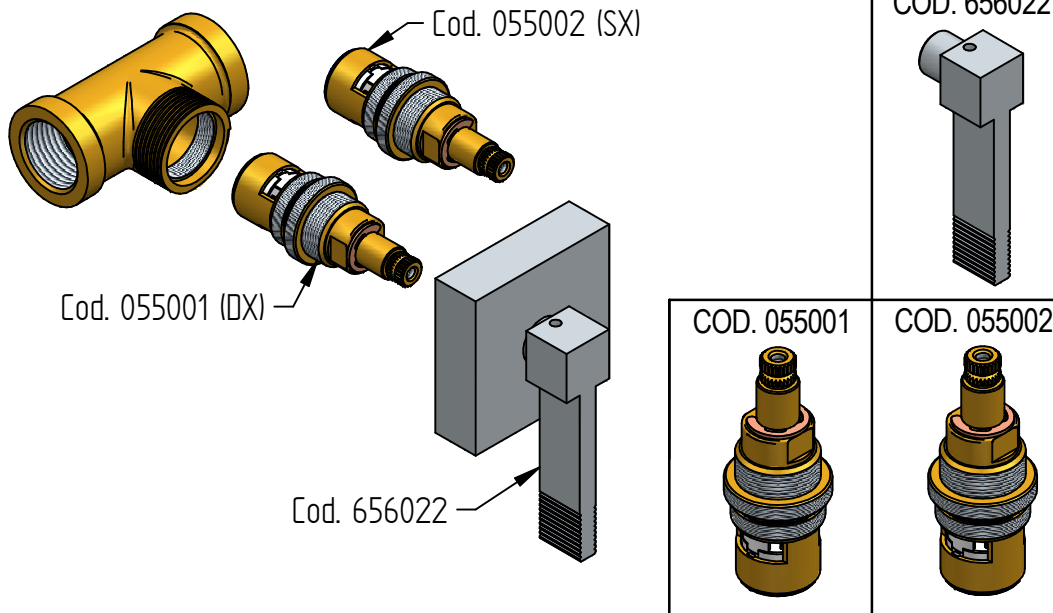

i RICAMBI / SPARE PARTS

f-vogue

ISTRUZIONI DI INSTALLAZIONE / INSTALLATION INSTRUCTION

ART. 6608/S - ART. 6608/D
ART. 6608/1/S - ART. 6608/1/D
ART. 6608/S/E - ART. 6608/D/E

MANUTENZIONE E PULIZIA

Per una corretta manutenzione e pulizia di questo prodotto, raccomandiamo alcuni semplici accorgimenti: