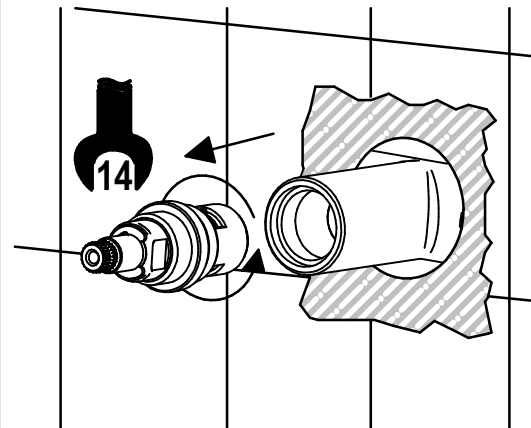

Per qualsiasi richiesta di informazioni, preghiamo contattare l'Ufficio Tecnico presso:
info@bellostarubinetterie.com

B For any technical inquiries, please contact the Technical Office at: info@bellostarubinetterie.com C