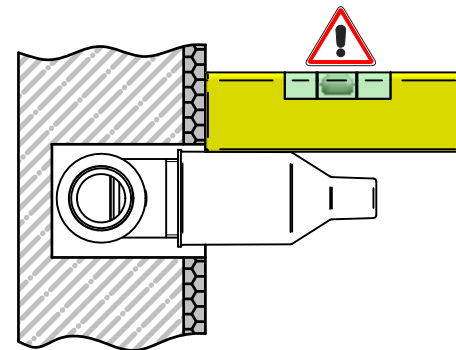

Incassi

Istruzioni di installazione / Installation instruction

ART. 654032 (DX)
ART. 654033 (SX)

ART. 654034 (DX)
ART. 654035 (SX)

1 IMPORTANTISSIMO VERY IMPORTANT

2

3

ATTENZIONE!!!
QUESTO ARTICOLO NON E' UN
MISCELATORE, LA SUA FUNZIONE E'
SOLO QUELLA DI FERMARE/FAR
PASSARE L'ACQUA IN INGRESSO
ATTENTION!!!
THIS ARTICLE IS NOT A MIXER HIS
FUNCTION IS JUST TO STOP/FLOW
THE INCOMING WATER

4

Per installatore: Al fine di garantire la durata del prodotto installare rubinetti con filtro da pulire periodicamente. Effettuare risciacquo delle tubazioni prima di installare il prodotto (PUNTO 1). Eventuali residui se finissero all'interno della cartuccia potrebbero causarne il danneggiamento.
For installer: In order to guarantee a long duration of the product install valves with filter, which have to be regularly cleaned (POINT 1). Carry out the rinsing of the pipes before install the tap. Some external materials may damage the cadrige if not removed before the installation.

Art. 654032 - Art. 654033

Art. 654034 - Art. 654035

5

6

MADE IN ITALY

DESIGN

Questo prodotto è stato realizzato interamente in Italia con l'utilizzo di materie prime di altissima qualità

EQB

MADE IN ITALY

This product has been entirely manufactured in Italy, by top quality raw materials.

BELLOSTA
Rubinetterie
Rubinetti d'autore Made in Italy

MADE IN ITALY

DESIGN

Questo prodotto è stato realizzato interamente in Italia con l'utilizzo di materie prime di altissima qualità

EQB

MADE IN ITALY

This product has been entirely manufactured in Italy, by top quality raw materials.

BELLOSTA
Rubinetterie
Rubinetti d'autore Made in Italy